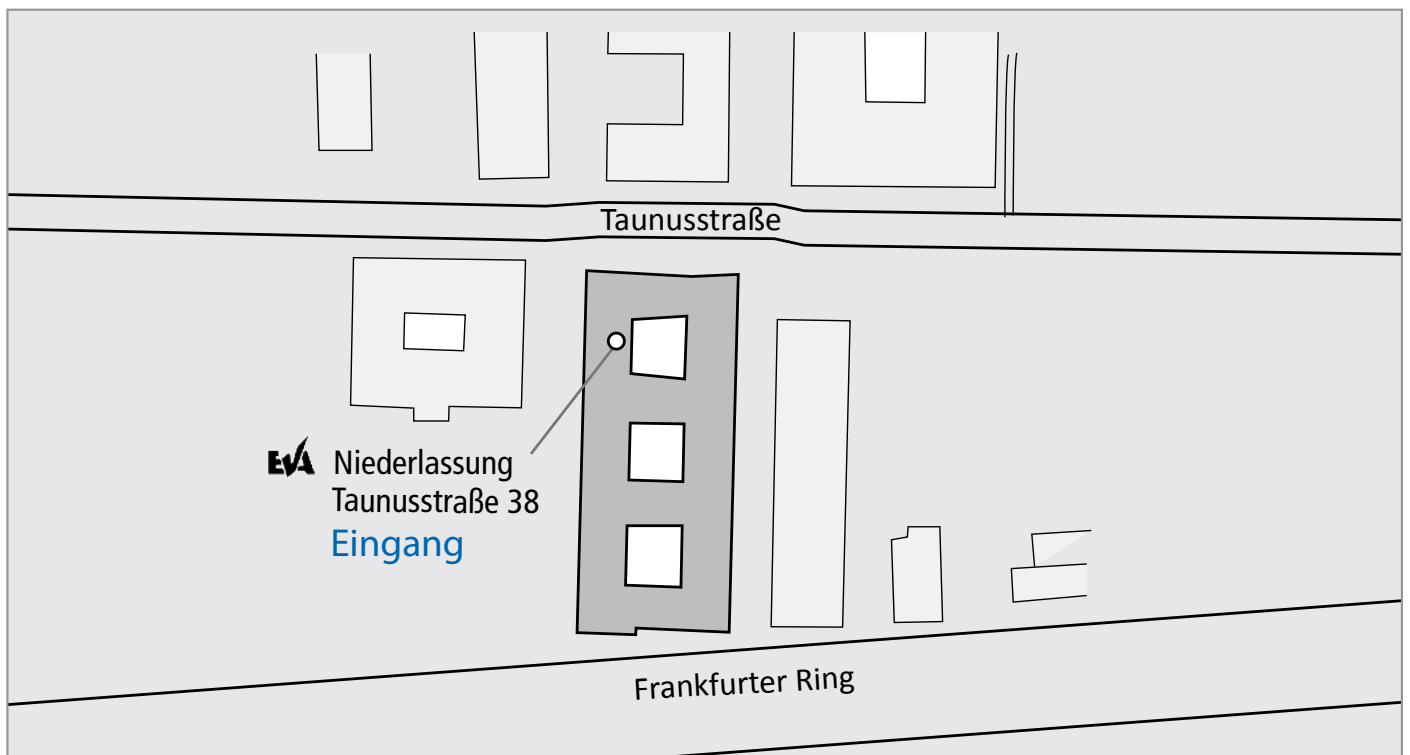

Anfahrtsbeschreibung

Ihr Weg zu uns!

EVA Fahrzeugtechnik GmbH

Hauptsitz: Heidemannstraße 41a, 80939 München

Niederlassung: Taunusstraße 38, 80807 München

Niederlassung: Leopoldstraße 254, 80807 München

Telefon: 089 / 3 777 9 - 0

info@evafahrzeugtechnik.de

www.evafahrzeugtechnik.de

Anfahrtsbeschreibung

Niederlassung
Taunusstraße 38,
80807 München

Mit dem Auto:

A9 Ausfahrt Frankfurter Ring

A99 Ausfahrt Neuherberg

Besucherparkplätze:

Keine Vorhanden

Mit dem Bus:

Haltestelle Frankfurter Ring

Mit der U-Bahn:

Haltestelle Frankfurter Ring