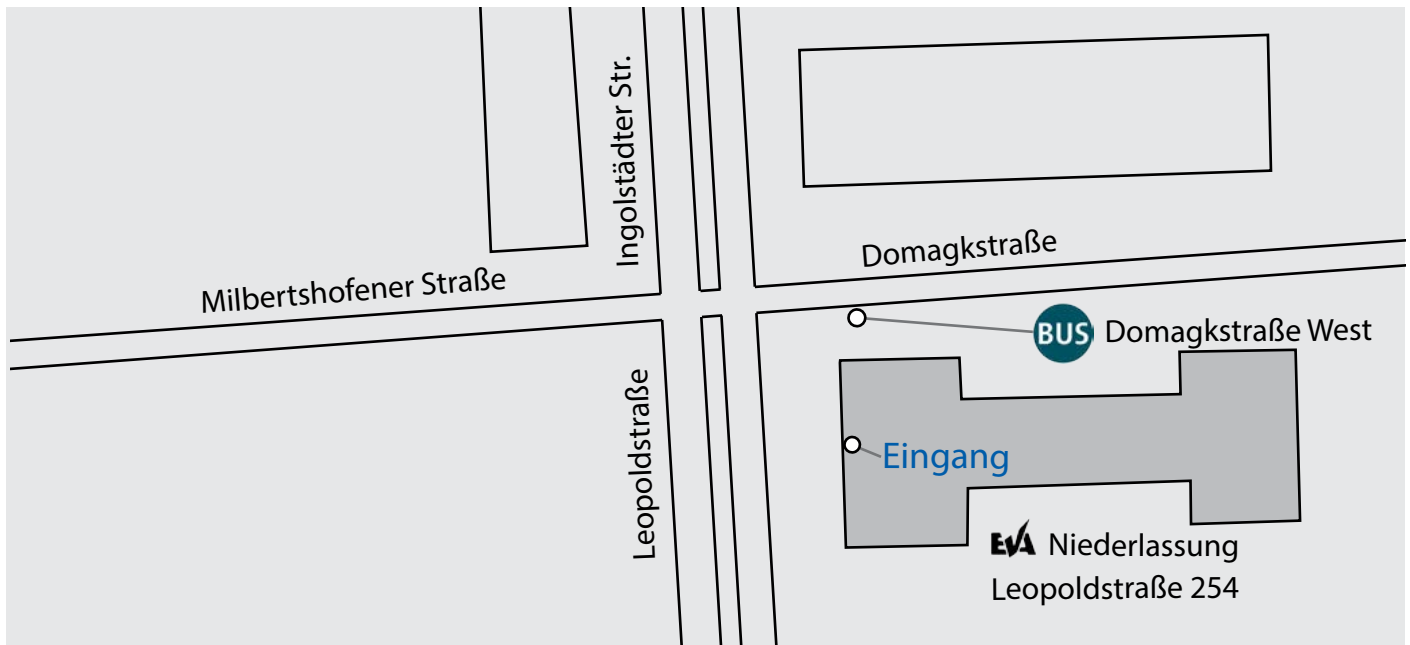

Anfahrtsbeschreibung

Ihr Weg zu uns!

EVA Fahrzeugtechnik GmbH

Hauptsitz: Heidemannstraße 41a, 80939 München

Niederlassung: Taunusstraße 38, 80807 München

Niederlassung: Leopoldstraße 254, 80807 München

Telefon: 089 / 3 777 9 - 0

info@evafahrzeugtechnik.de

www.evafahrzeugtechnik.de

Anfahrtsbeschreibung

Niederlassung

Leopoldstraße 254,
80807 München

Mit dem Auto:

A9 Ausfahrt Frankfurter Ring

A99 Ausfahrt Neuherberg

Besucherparkplätze:

Keine Vorhanden

Mit dem Bus:

Haltestelle Domagkstraße West

Mit der Tram:

Haltestelle Domagkstraße

Mit der U-Bahn:

Haltestelle Frankfurter Ring

Haltestelle Alte Heide