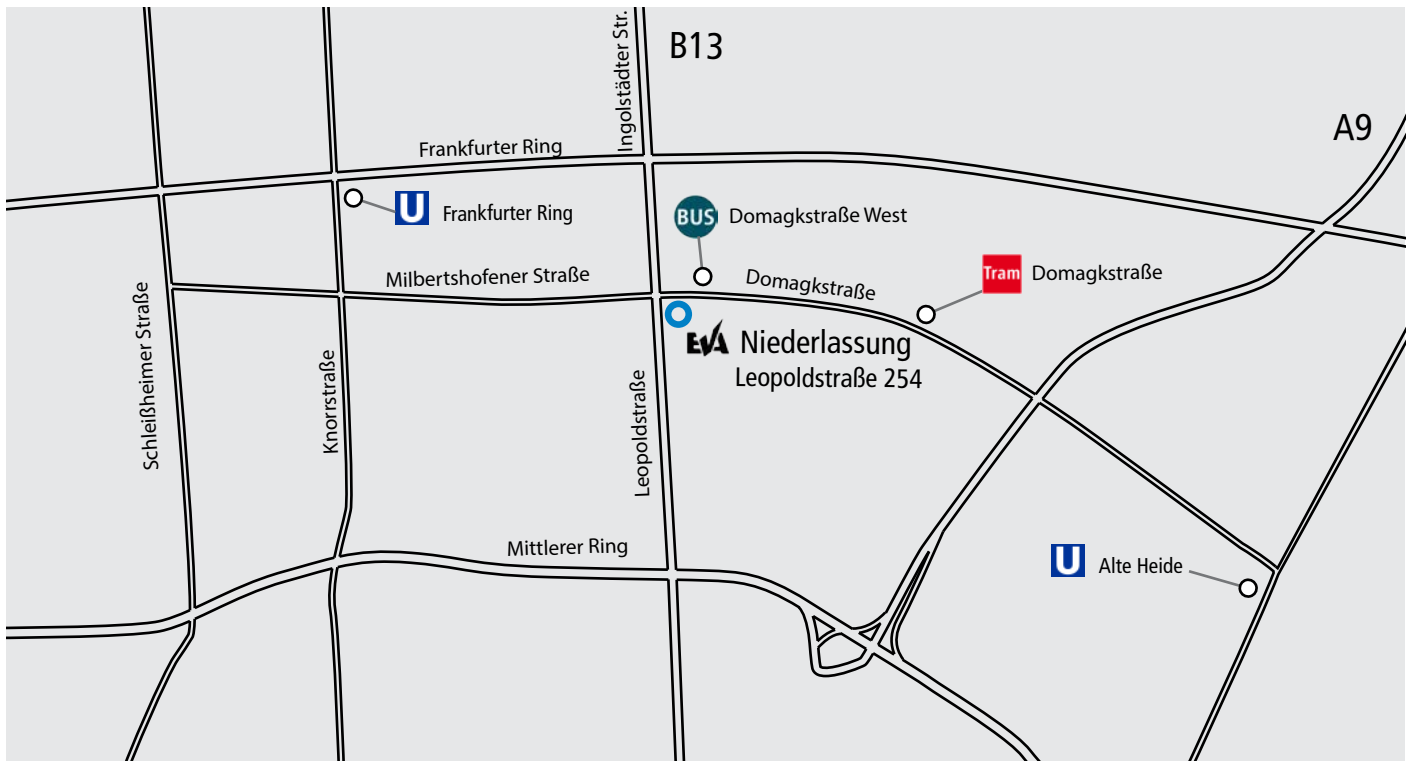

Anfahrtsbeschreibung

Ihr Weg zu uns!

EVA Fahrzeugtechnik GmbH

Hauptsitz: Heidemannstraße 41a, 80939 München

Niederlassung: Taunusstraße 38, 80807 München

Niederlassung: Leopoldstraße 254, 80807 München

Telefon: 089 / 3 777 9 - 0

info@evafahrzeugtechnik.de

www.evafahrzeugtechnik.de

Anfahrtsbeschreibung

Niederlassung

Leopoldstraße 254,
80807 München

Mit dem Auto:

A9 Ausfahrt Frankfurter Ring

A99 Ausfahrt Neuherberg

Besucherparkplätze:

Keine Vorhanden

Mit dem Bus:

Haltestelle Domagkstraße West

Mit der Tram:

Haltestelle Domagkstraße

Mit der U-Bahn:

Haltestelle Frankfurter Ring

Haltestelle Alte Heide