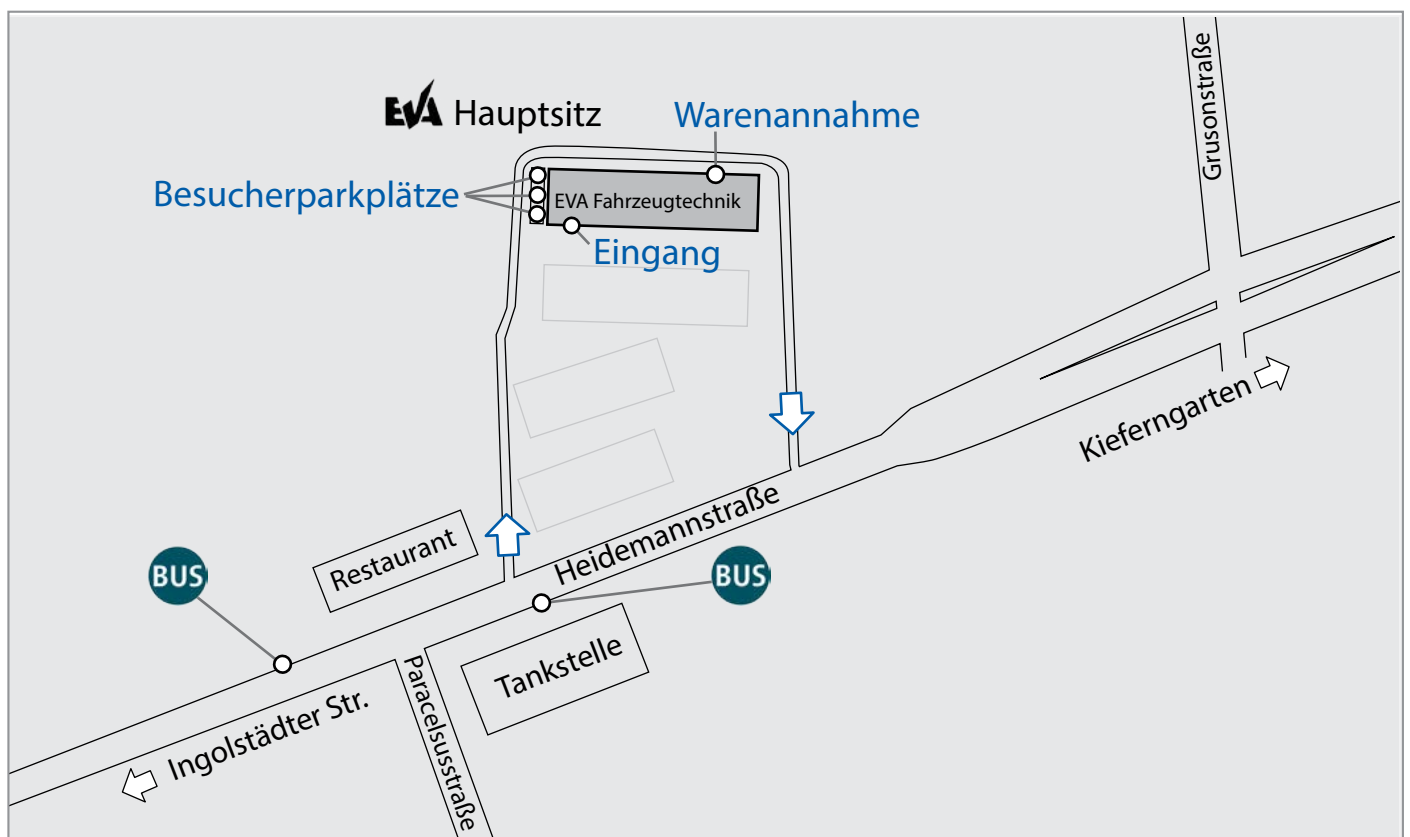

Anfahrtsbeschreibung

Ihr Weg zu uns!

EVA Fahrzeugtechnik GmbH

Hauptsitz: Heidemannstraße 41a, 80939 München

Niederlassung: Taunusstraße 38, 80807 München

Niederlassung: Leopoldstraße 254, 80807 München

Telefon: 089 / 3 777 9 - 0

info@evafahrzeugtechnik.de

www.evafahrzeugtechnik.de

Anfahrtsbeschreibung

Hauptsitz

Heidemannstraße 41a,
80939 München

Mit dem Auto:

A9 Ausfahrt Freimann

A99 Ausfahrt Neuherberg

Besucherparkplätze:

Wenige direkt am Haupteingang

Mit dem Bus:

Haltestelle Paracelsusstraße

Mit der U-Bahn:

Haltestelle Kieferngarten

Haltestelle Am Hart